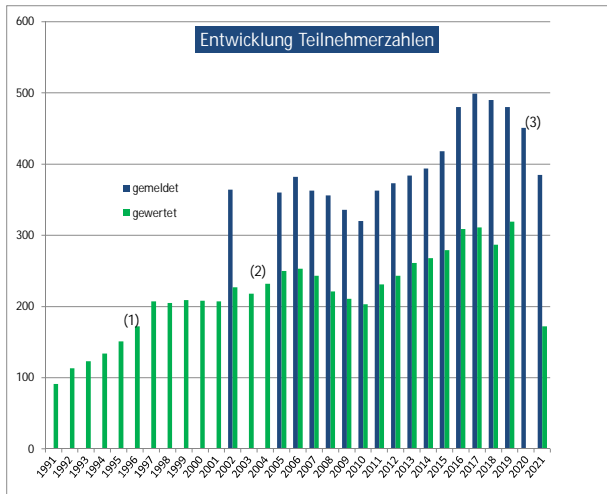

Jahr	Bestätigte Teilnehmer mit LVMV-Startrecht	Läufer/innen in Abschlusswertung		
		mit mind. 60 Pkt. (AK)	mit mind. 5 Läufen	gesamt
1991		91	70	91
1992	1991 - 2001 war keine explizite namentliche Anmeldung der Läufer zum Laufcup gefordert.	113	85	113
1993		123	94	123
1994		134	98	134
1995	Gewertet wurden bei den Laufcup-Läufen alle Läufer/Innen, welche einem beim LVMV gemeldeten Verein angehörten und einen gültigen Startpass des LVMV besaßen.	151	113	151
1996		172	139	172
1997		207	159	207
1998		205	161	205
1999		209	169	209
2000		208	163	208
2001		207	167	207
2002	364	227	183	227
2003	Meldelisten 2003-2004 liegen nicht mehr vor.	218	178	218
2004		232	178	232
2005	360	250	202	250
2006	382	253	190	253
2007	363	243	198	243
2008	356	221	167	221
2009	336	211	169	211
2010	320	203	161	203
2011	363	231	185	231
2012	373	240	194	243
2013	384	261	196	261
2014	394	266	213	268
2015	418	279	224	279
2016	480	308	242	309
2017	499	310	237	311
2018	490	287	227	287
2019	480	319	254	319
2020	451	Abbruch der Laufcupserie nach dem 1. Lauf wegen Corona-Pandemie.		
2021	385	172 ⁽¹⁾	142 ⁽¹⁾	172

(1) 2021 wurden 3 Läufe gewertet. Zur Abschlusswertung waren 36 Pkt. Erforderlich.

- (1) 1991 - 2001 erfolgte keine explizite Anmeldung der Läufer zum Laufcup.
 (2) Meldelisten 2003 - 2004 liegen nicht mehr vor.
 (3) 2020 wurde die Laufcupsaison nach dem 1. Wertungslauf aufgrund der Corona-Pandemie abgebrochen. Es fand keine Wertung statt.